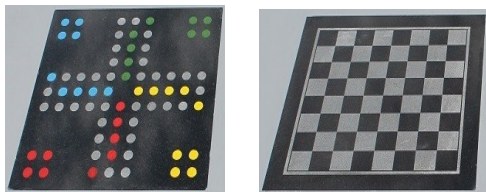

**STYLBET, ul. Oświęcimska 29/21, 42-700 Lubliniec, NIP 575-142-29-51 ,
kom. 728951281 , e-mail: z_pskowski@tlen.pl faks 34/3441997**

	Nazwa	Cena netto/brutto
	Stół do tenisa do wkopania	2195,12zł / 2700zł
	Stół do tenisa do postawienia	2195,12zł / 2700zł
	Stolik do gry w karty	1788,62zł / 2200zł
	Stolik do gry w szachy	2032,52zł / 2500zł
	Stolik do gry w chińczyka	2032,52zł / 2500zł
	Stolik do gry w szachy,chińczyka z oparciami	2276,42zł / 2800zł
	Stół podwójny do gry w karty	2276,42zł / 2800zł